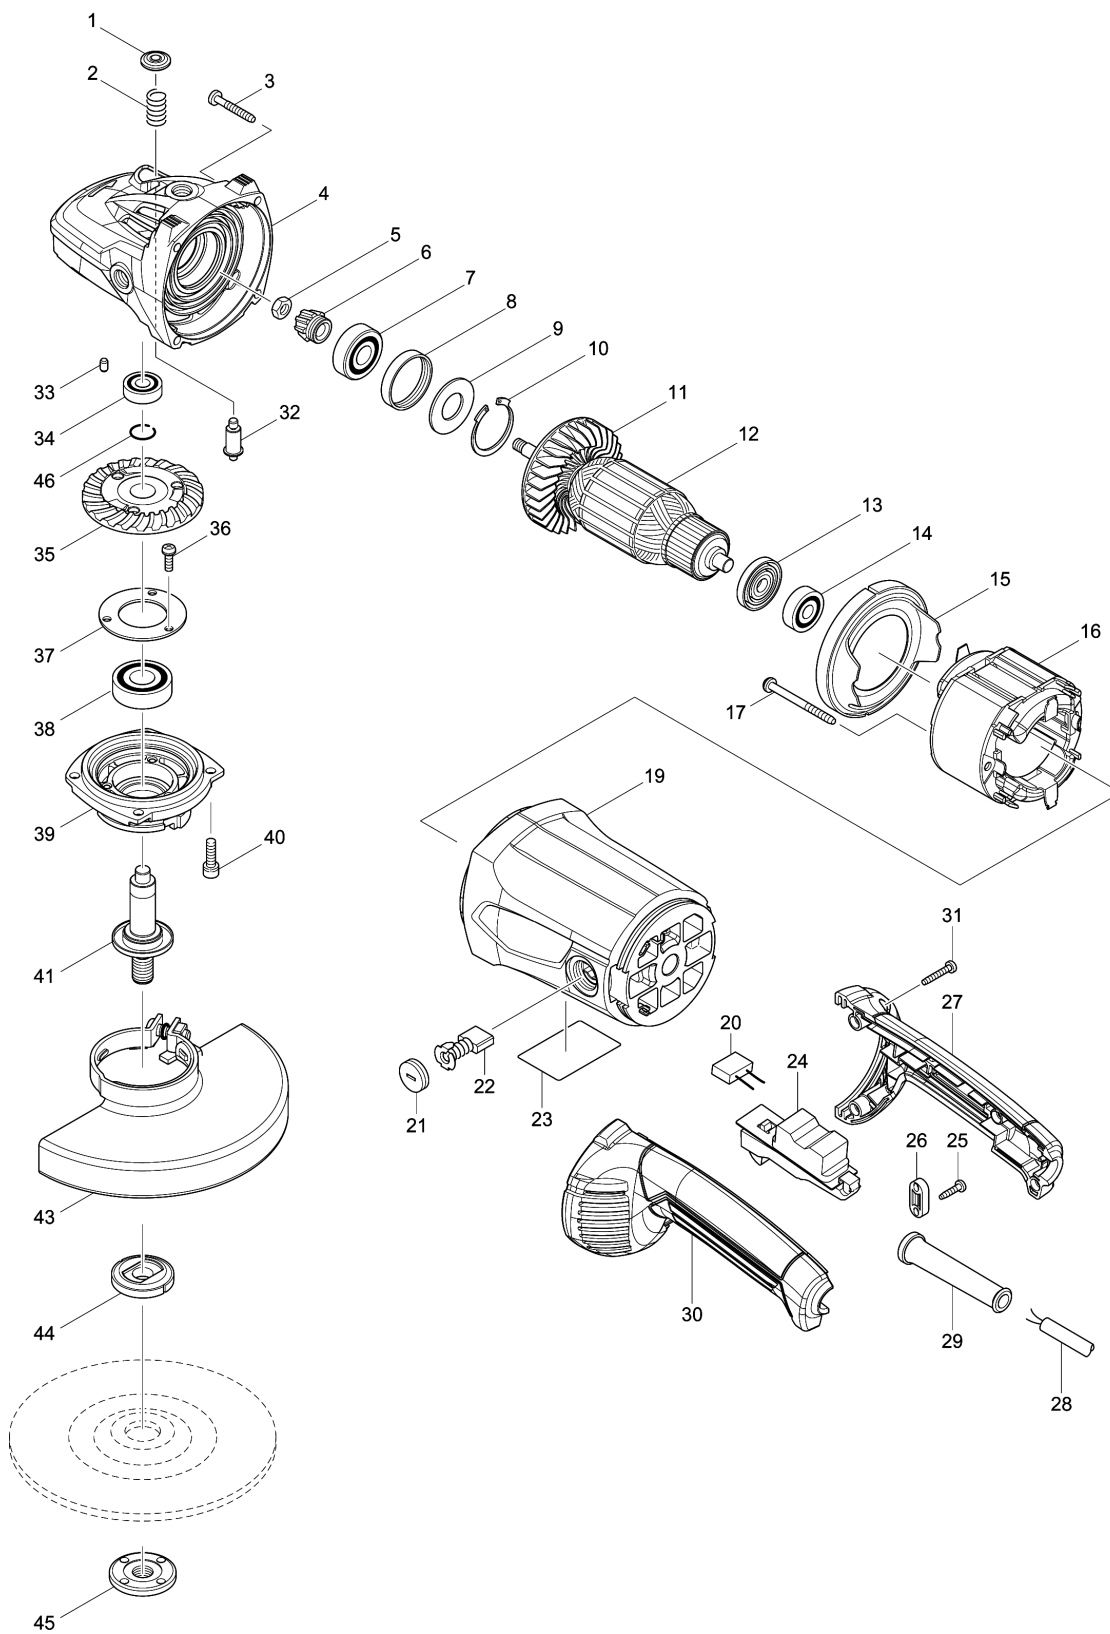

Model No.M9000 180MM ANGLE GRINDER

Model No.M9000 180MM ANGLE GRINDER

รายการ	รหัสอะไหล่	รายละเอียด	การ แลกเปลี่ยน	จำนวน	New/Old	ขาย	ซื้อ	ข้อความ
001	419133-4	PIN CAP		1				
002	233292-8	COMPRESSION SPRING 12		1				
003	266373-3	TAPPING SCREW 5X35		4				
004	142753-6	GEAR HOUSING COMPLETE		1				
D10		INC. 33						
005	252194-9	HEX. NUT M8		1				
006	227488-1	SPIRAL BEVEL GEAR 16		1				
007	210104-2	BALL BEARING 6301DDW		1				
008	262085-6	RUBBER RING 38		1				
009	267299-2	FLAT WASHER 20		1				
010	962211-4	RETAINING RING R-42		1				
011	240081-4	FAN 80		1				
012	516948-1	ARMATURE ASS'Y 220-240V		1				
D10		INC. 11,13,14						
013	681630-2	INSULATION WASHER		1				
014	210070-3	BALL BEARING 6200ZZ		1				
015	419135-0	BAFFLE PLATE		1				
016	596278-6	FIELD ASS'Y 220V		1				
C10	654197-3	RING TERMINAL		2				
C21	654486-6	PARALLEL SPLICE		2				
017	266352-1	TAPPING SCREW 5X65		2				
019-1	143252-1	MOTOR HOUSING COMPLETE		1				
C10	643564-7	BRUSH HOLDER		2				
021	643700-5	BRUSH HOLDER CAP 7-18		2				
022	B-80357	CARBON BRUSH SET CB-204A		1				
023	850W39-9	M9000 NAME PLATE		1				
024	651184-3	SWITCH HY44C		1				
025	266326-2	TAPPING SCREW 4X18		2				
026	687140-7	STRAIN RELIEF		1				
027-1	183A94-7	HANDLE SET		1				
D10		INC. 30						
028	691780-5	POWER SUPPLY CORD 0.75-2-5.0		1				
029	682574-9	CORD GUARD 10-90		1				
030-1	183A94-7	HANDLE SET		1				
D10		INC. 27						
031	266374-1	TAPPING SCREW 4X25		4				
032	256491-5	SHOULDER PIN 5		1				
033	263002-9	RUBBER PIN 4		1				
034-1	210199-5	BALL BEARING 6000ZZ		1				
035	227489-9	SPIRAL BEVEL GEAR 53 B		1				
036	265120-9	PAN HEAD SCREW M5X16		3				
037	285724-1	BEARING RETAINER 50		1				
038	211285-5	BALL BEARING 6203DDW		1				