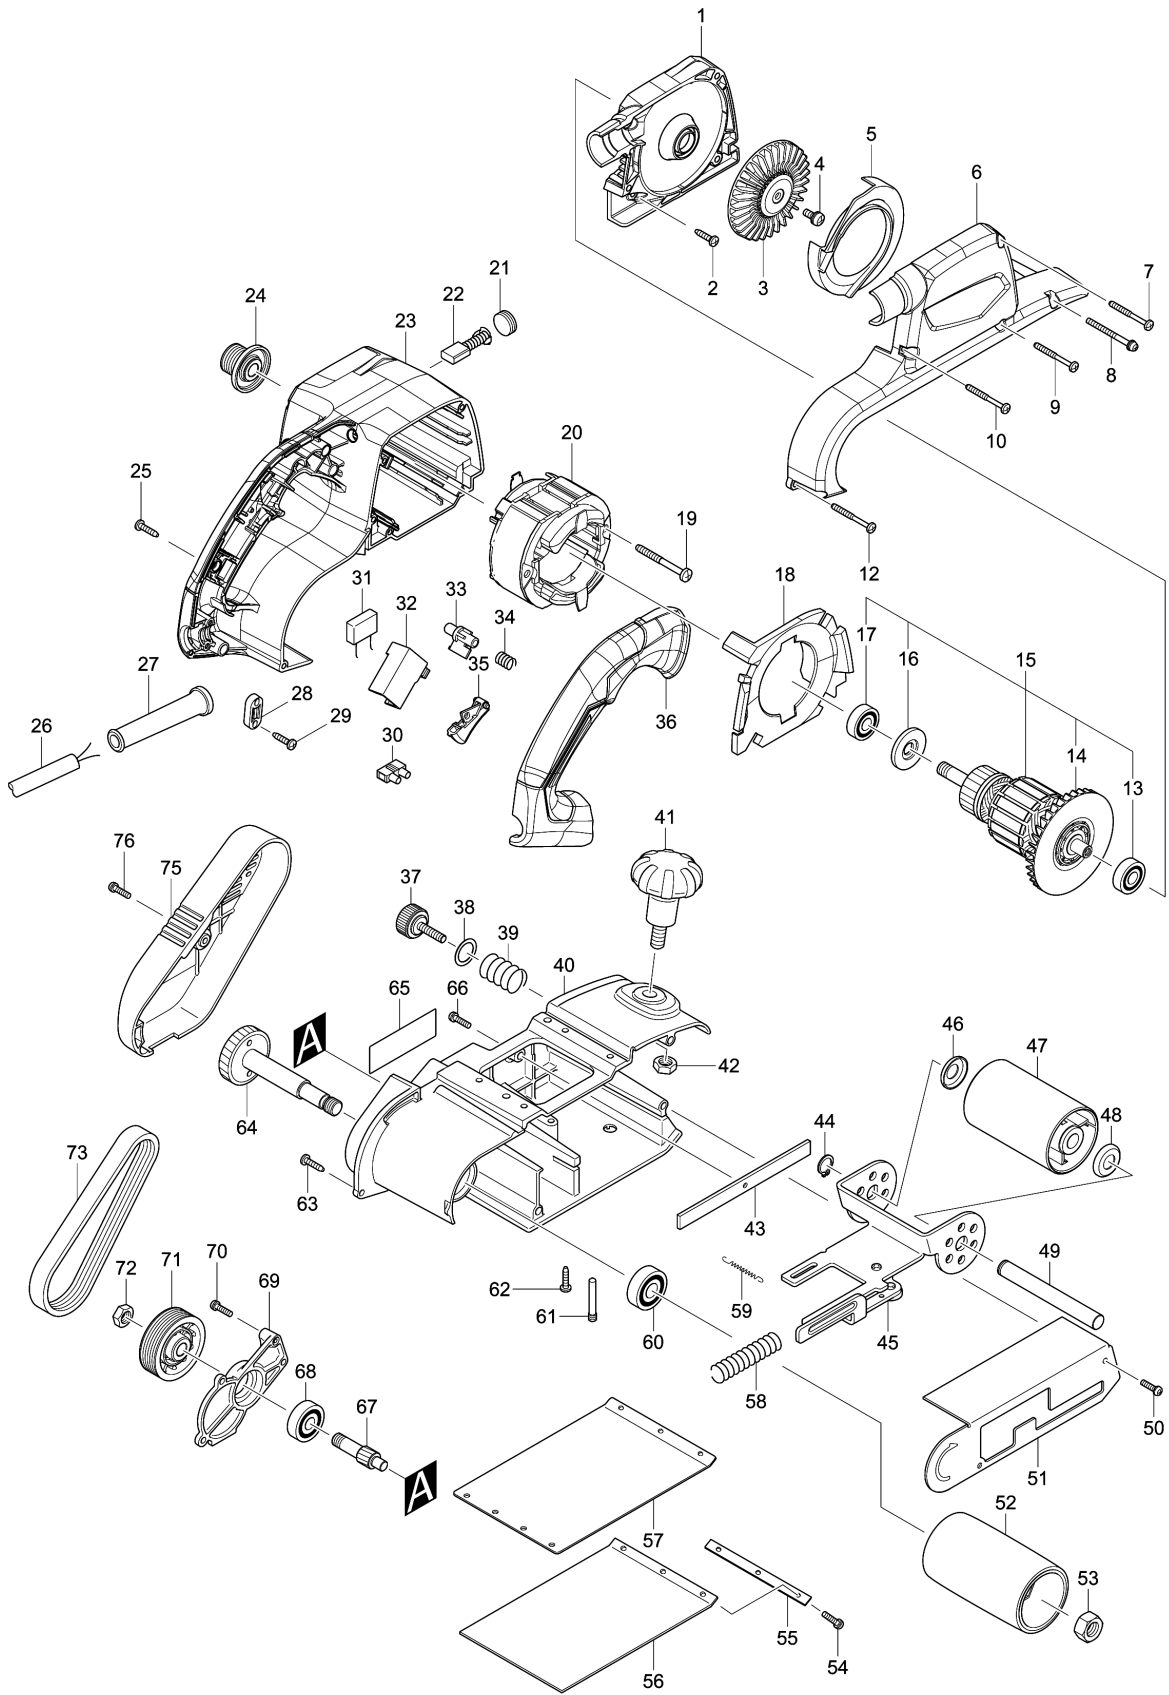

Model No.M9400 BELT SANDER

Model No.M9400 BELT SANDER

รายการ	รหัสอะไหล่	รายละเอียด	การ แลกเปลี่ยน	จำนวน	New/Old	ขาย	ซื้อ	ข้อความ
001	318921-5	DUST COLLECTOR BRACKET		1				
002	266326-2	TAPPING SCREW 4X18		2				
003	241662-7	FAN 80		1				
004	265170-4	+PAN HEAD SCREW M5X12		1				
005	419580-9	SEPARATE		1				
006	319296-5	DUST COLLECTOR COVER		1				
007	266560-4	TAPPING SCREW 4X40		1				
008	265169-9	+PAN HEAD SCREW M4X45		1				
009	266560-4	TAPPING SCREW 4X40		1				
010	266560-4	TAPPING SCREW 4X40		1				
012	266560-4	TAPPING SCREW 4X40		1				
013	211480-7	BALL BEARING 6000ZZ		1				
014	240013-1	FAN 84		1				
015	510291-0	ARMATURE ASS'Y 220V		1				
D10		INC. 13,14,16,17						
016	681649-1	INSULATION WASHER		1				
017	211480-7	BALL BEARING 6000ZZ		1				
018	453968-3	BAFFLE PLATE		1				
019	266397-9	TAPPING SCREW BIND 5X50		2				
020	596298-0	FIELD ASS'Y 220-240V		1				
C11	654449-2	RING TERMINAL		2				
C21	654485-8	PARALLEL SPLICE		2				
021-1	643650-4	BRUSH HOLDER CAP 6.5-13.5		2				
022	B-80329	CARBON BRUSH SET CB-153A		1				
023-1	143258-9	MOTOR HOUSING COMPLETE		1				
C10	643653-8	BRUSH HOLDER 6.5-13.5		2				
024	222168-4	V-PULLEY 6-23		1				
025	266326-2	TAPPING SCREW 4X18		4				
026-2	691780-5	POWER SUPPLY CORD 0.75-2-5.0		1				
027	682574-9	CORD GUARD 10-90		1				
028	687140-7	STRAIN RELIEF		1				
029	266326-2	TAPPING SCREW 4X18		2				
032	650545-4	SWITCH TGA115CT-2		1				
033	418871-5	LOCK ON BUTTON		1				
034	233423-9	COMPRESSION SPRING 9		1				
035	418873-1	SWITCH LEVER		1				
036-1	455996-4	HANDLE COVER		1				
037	265763-7	THUMB SCREW M6X25		1				
038	267356-6	FLAT WASHER 16		1				
039	231225-7	COMPRESSION SPRING 16		1				
040	158070-4	FRAME COMPLETE		1				
041	271325-1	KNOB 55		1				
042	252172-9	HEX. NUT M10		1