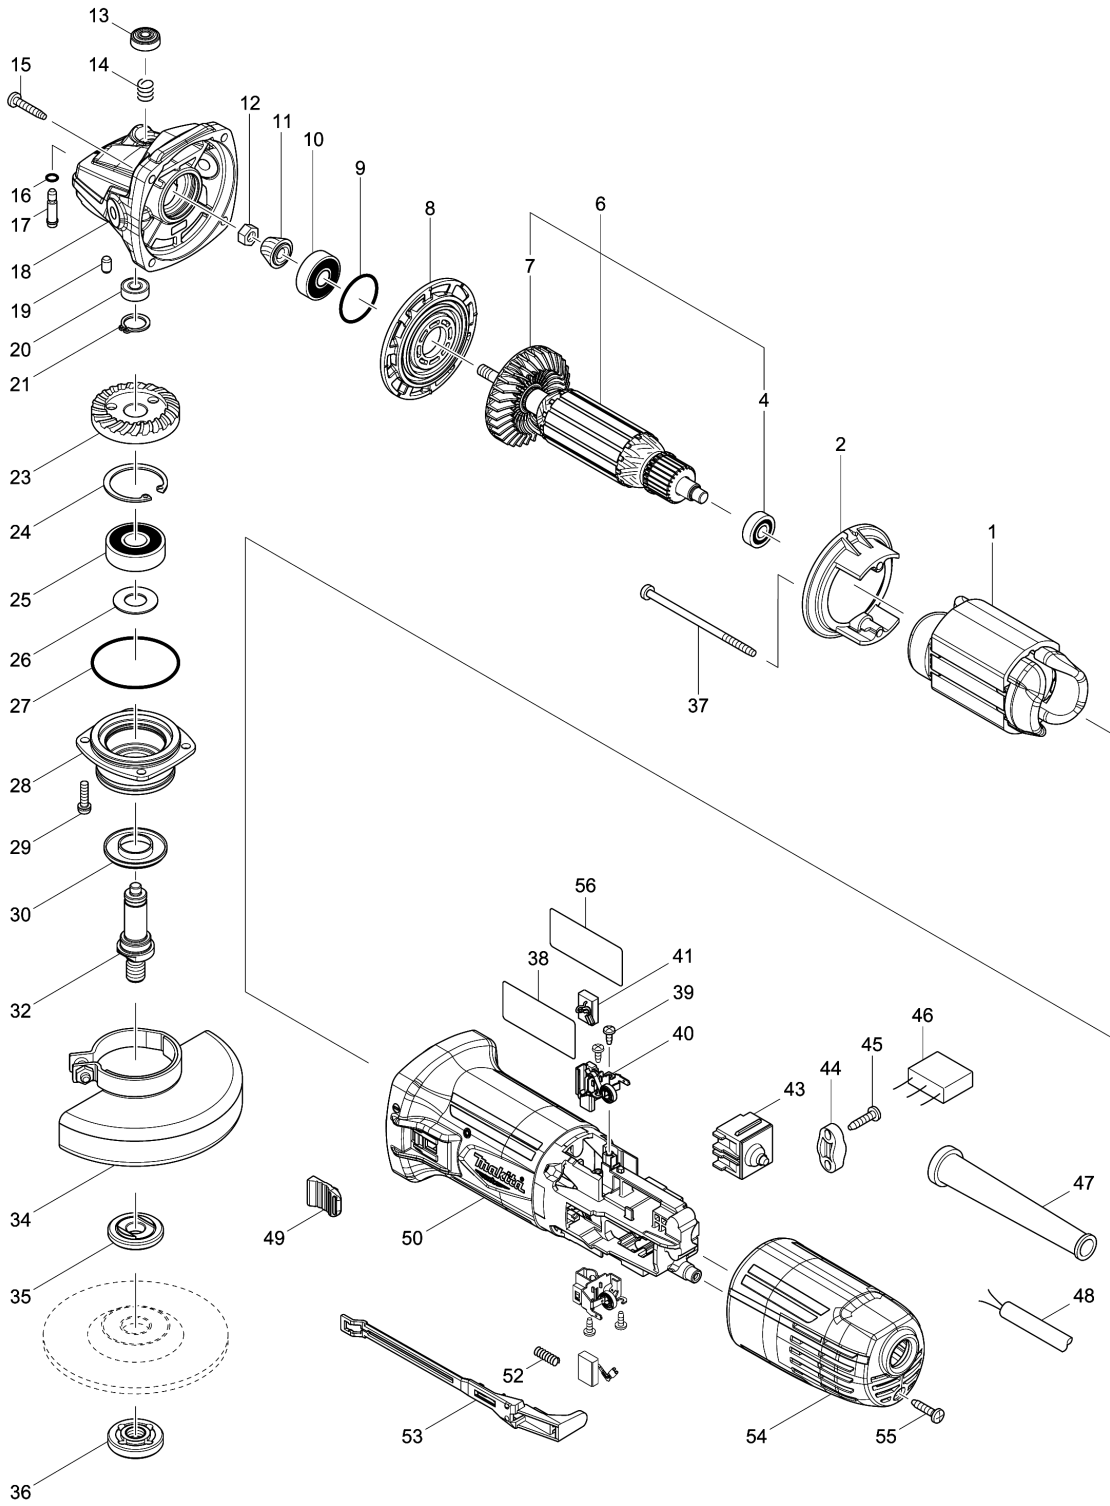

# Model No.M9509 100MM ANGLE GRINDER

Model No.M9509 100MM ANGLE GRINDER

รายการ	รหัสอะไหล่	รายละเอียด	การ แลกเปลี่ยน	จำนวน	New/Old	ขาย	ซื้อ	ข้อความ
001	628378-5	FIELD 220-240V		1				
002	457137-8	BAFFLE PLATE		1				
004-1	210169-4	BALL BEARING 607LLB		1				
006-2	515548-4	ARMATURE ASS'Y 220-240V		1				
D10		INC. 4,7						
007	240076-7	FAN 56		1				
008	457122-1	BEARING RETAINER		1				
009-1	213445-5	O-RING 26		1				
010-1	210125-4	BALL BEARING 629DDW		1				
011	221475-2	SPIRAL BEVEL GEAR 10		1				
012	252186-8	HEX. NUT M6		1				
013	419589-1	CAP		1				
014	233376-2	COMPRESSION SPRING 8		1				
015-1	265651-8	TAPPING SCREW 4X22		4				
016	213960-9	O RING 5		1				
017	268228-8	SHOULDER PIN 5		1				
018	319487-8	GEAR HOUSING		1				
019	263002-9	RUBBER PIN 4		1				
020	210033-9	BALL BEARING 696ZZ		1				
021	961052-5	RETAINING RING S-12		1				
023	221476-0	SPIRAL BEVEL GEAR 37		1				
024	257978-0	RETAINING RING(INT)R-32		1				
025	211345-3	BALL BEARING 6201DDW		1				
026	267238-2	FLAT WASHER 12		1				
027	213622-9	O RING 45		1				
028	123847-6	BEARING BOX ASSEMBLY		1				
D10		INC. 27						
029	265100-5	PAN HEAD SCREW M4X16		4				
030	345464-4	LABYRINTH RING		1				
032	326828-1	SPINDLE		1				
034	126477-2	WHEEL COVER 100M ASSEMBLY		1				
C10	911227-6	PAN HEAD SCREW M5X18		1				
035-1	224491-3	INNER FLANGE 29		1				
036-1	224493-9	LOCK NUT 10-29		1				
037-1	265A28-3	TAPPING SCREW 4X80		2				
038	852S62-6	M9509 NAME PLATE		1				
039-2	265683-5	TAPPING SCREW BIND PT 3X8		4				
040	643717-8	BRUSH HOLDER		2				
041	195001-2	CARBON BRUSH SET CB-325		1				
043-1	650621-4	SWITCH PS10		1				
044	687124-5	STRAIN RELIEF		1				
045-1	265652-6	TAPPING SCREW 4X18		2				
047	682583-8	CORD GUARD		1				