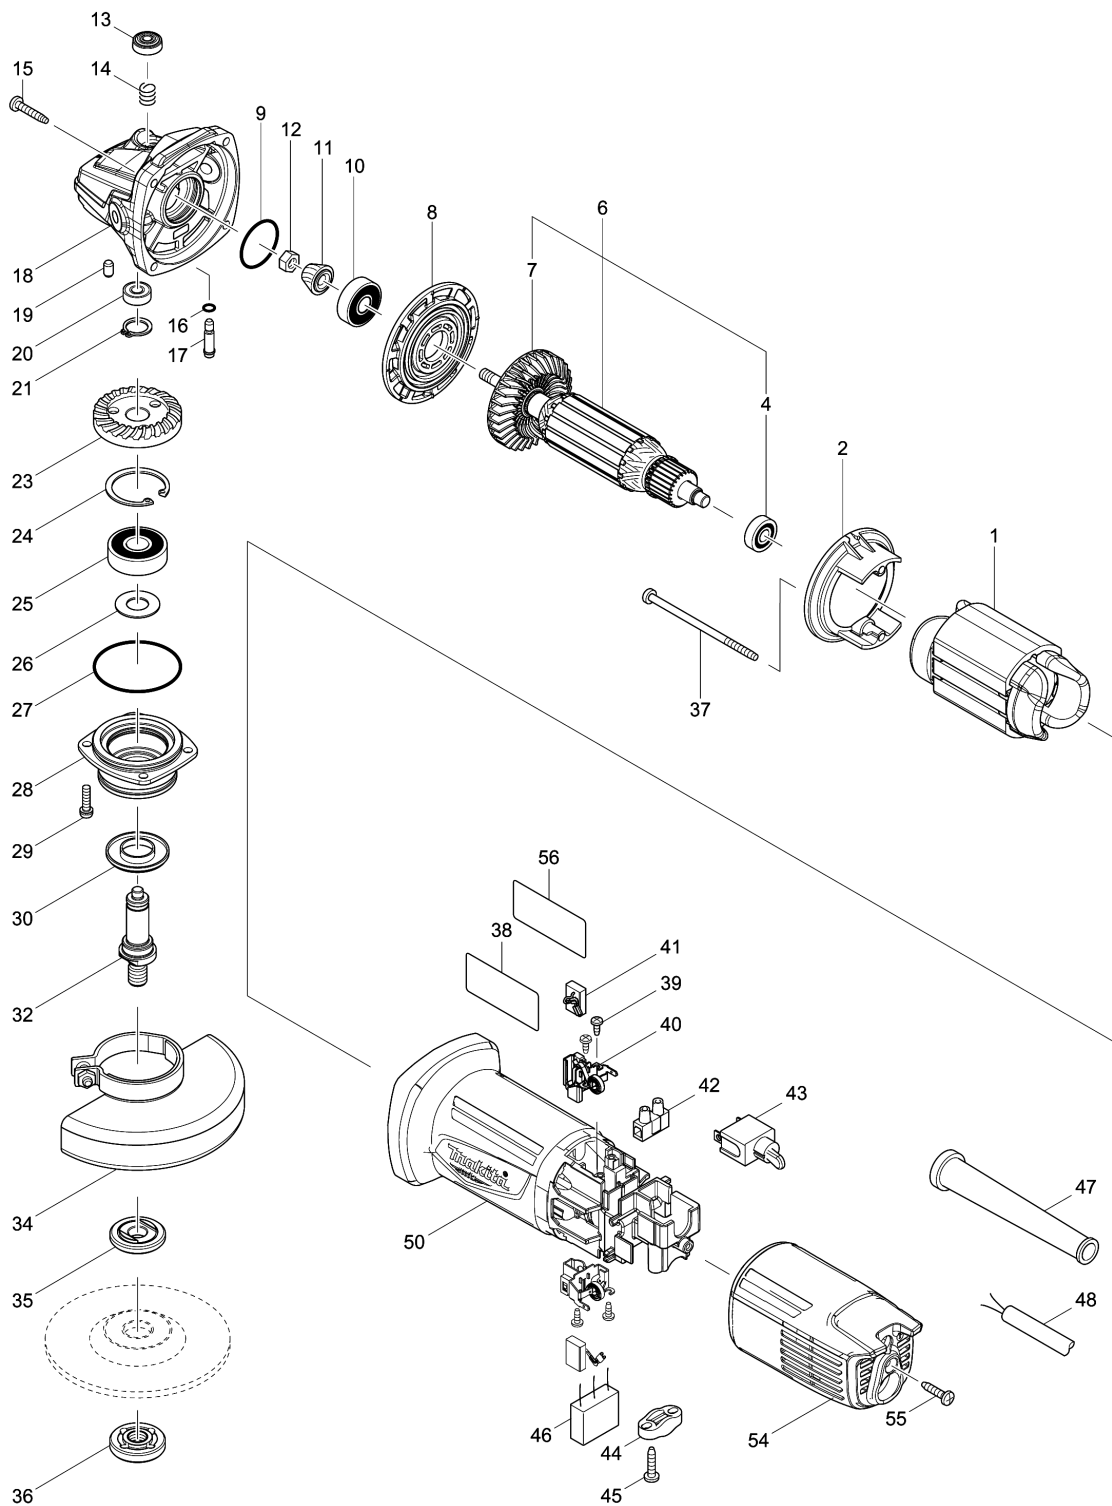

# Model No.M9513 100MM ANGLE GRINDER

Model No.M9513 100MM ANGLE GRINDER

รายการ	รหัสอะไหล่	รายละเอียด	การ แลกเปลี่ยน	จำนวน	New/Old	ขาย	ซื้อ	ข้อความ
001	628383-2	FIELD 220-240V		1				
002	457137-8	BAFFLE PLATE		1				
004-1	210169-4	BALL BEARING 607LLB		1				
006-1	513948-2	ARMATURE ASS'Y 220-240V		1	*			
D10		INC. 4,7			*			
006-2	515548-4	ARMATURE ASS'Y 220-240V	O	1				
D10		INC. 4,7						
007	240076-7	FAN 56		1				
008	457122-1	BEARING RETAINER		1				
009-1	213445-5	O-RING 26		1				
010-1	210125-4	BALL BEARING 629DDW		1				
011	221475-2	SPIRAL BEVEL GEAR 10		1				
012	252186-8	HEX. NUT M6		1				
013	419589-1	CAP		1				
014	233376-2	COMPRESSION SPRING 8		1				
015-1	265651-8	TAPPING SCREW 4X22		4				
016	213960-9	O RING 5		1				
017	268228-8	SHOULDER PIN 5		1				
018	319487-8	GEAR HOUSING		1				
019	263002-9	RUBBER PIN 4		1				
020	210033-9	BALL BEARING 696ZZ		1				
021	961052-5	RETAINING RING S-12		1				
023	221476-0	SPIRAL BEVEL GEAR 37		1				
024	257978-0	RETAINING RING(INT)R-32		1				
025	211345-3	BALL BEARING 6201DDW		1				
026	267238-2	FLAT WASHER 12		1				
027	213622-9	O RING 45		1				
028	123847-6	BEARING BOX ASSEMBLY		1				
D10		INC. 27						
029	265100-5	PAN HEAD SCREW M4X16		4				
030	345464-4	LABYRINTH RING		1				
032	326828-1	SPINDLE		1				
034	126477-2	WHEEL COVER 100M ASSEMBLY		1				
C10	911227-6	PAN HEAD SCREW M5X18		1				
035-1	224491-3	INNER FLANGE 29		1				
036-1	224493-9	LOCK NUT 10-29		1				
037-1	265A28-3	TAPPING SCREW 4X80		2				
038	853E59-4	M9513 NAME PLATE		1				
039-2	265683-5	TAPPING SCREW BIND PT 3X8		4				
040	643717-8	BRUSH HOLDER		2				
041	195001-2	CARBON BRUSH SET CB-325		1				
043	651434-6	SWITCH TN15-2		1				
044	687124-5	STRAIN RELIEF		1				