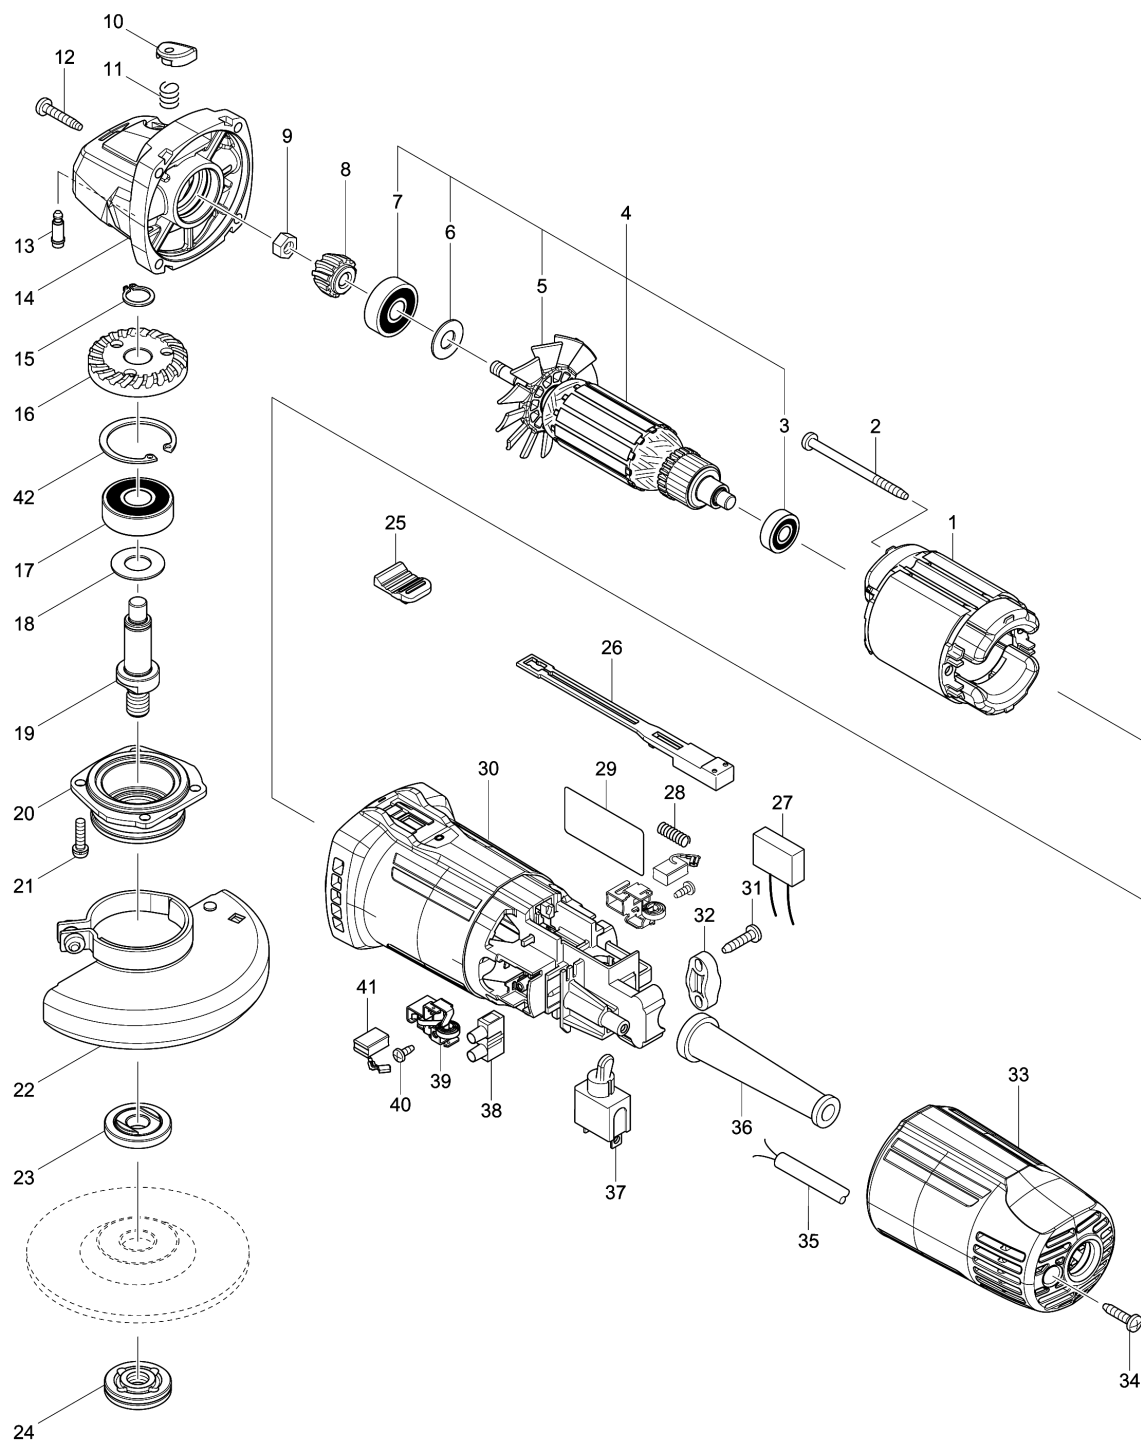

Model No.M0900 100MM ANGLE GRINDER

Model No.M0900 100MM ANGLE GRINDER

รายการ	รหัสอะไหล่	รายละเอียด	การ แลกเปลี่ยน	จำนวน	New/Old	ขาย	ซื้อ	ข้อความ
001	639382-9	FIELD 220V		1				
002	265A37-2	TAPPING SCREW 4X60		2				
003	211382-7	BALL BEARING 607ZZ		1				
004	515828-8	ARMATURE ASS'Y 220V		1				
D10		INC. 3,5-7						
005	240126-8	FAN 60		1				
006	267237-4	FLAT WASHER 9		1				
007	211381-9	BALL BEARING 629ZZ		1				
008	227579-8	SPIRAL BEVEL GEAR 13		1				
009	252186-8	HEX. NUT M6		1				
010	452502-6	PIN CAP		1				
011	233376-2	COMPRESSION SPRING 8		1				
012	265651-8	TAPPING SCREW 4X22		4				
013	256486-8	SHOULDER PIN 4		1				
014	141025-6	GEAR HOUSING COMPLETE		1				
015	961052-5	RETAINING RING S-12		1				
016	227578-0	SPIRAL BEVEL GEAR 37		1				
017	211345-3	BALL BEARING 6201DDW		1				
018	267238-2	FLAT WASHER 12		1				
019	326454-6	SPINDLE		1				
020	318695-8	BEARING BOX		1				
021	265100-5	PAN HEAD SCREW M4X16		4				
022-1	126477-2	WHEEL COVER 100M ASSEMBLY		1				
C10	911227-6	PAN HEAD SCREW M5X18		1				
023-1	224491-3	INNER FLANGE 29		1				
024-2	224493-9	LOCK NUT 10-29		1				
025	452503-4	SWITCH KNOB		1				
026	452501-8	SWITCH LEVER		1				
028	233360-7	COMPRESSION SPRING 4		1				
029	850Y68-4	M0900 NAME PLATE		1				
030	455965-5	MOTOR HOUSING		1				
031	265652-6	TAPPING SCREW 4X18		2				
032	687124-5	STRAIN RELIEF		1				
033	452500-0	REAR COVER		1				
034	265652-6	TAPPING SCREW 4X18		1				
035	691284-7	POWER SUPPLY CORD 0.75- 2-2.0		1				
036-1	682583-8	CORD GUARD		1				
037	651434-6	SWITCH TN15-2		1				
039	643871-8	BRUSH HOLDER		2				
040	265683-5	TAPPING SCREW BIND PT 3X8		2				
041	195026-6	CARBON BRUSH SET CB-459		1				
042	257978-0	RETAINING RING(INT)R-32		1				

Model No.M0900 100MM ANGLE GRINDER

รายการ	รหัสอะไหล่	รายละเอียด	การ แลกเปลี่ยน	จำนวน	New/Old	ขาย	ซื้อ	ข้อความ
A01-1	782420-7	LOCK NUT WRENCH 20		1				

Please order the parts with part number.

Print Date 4/12/2020