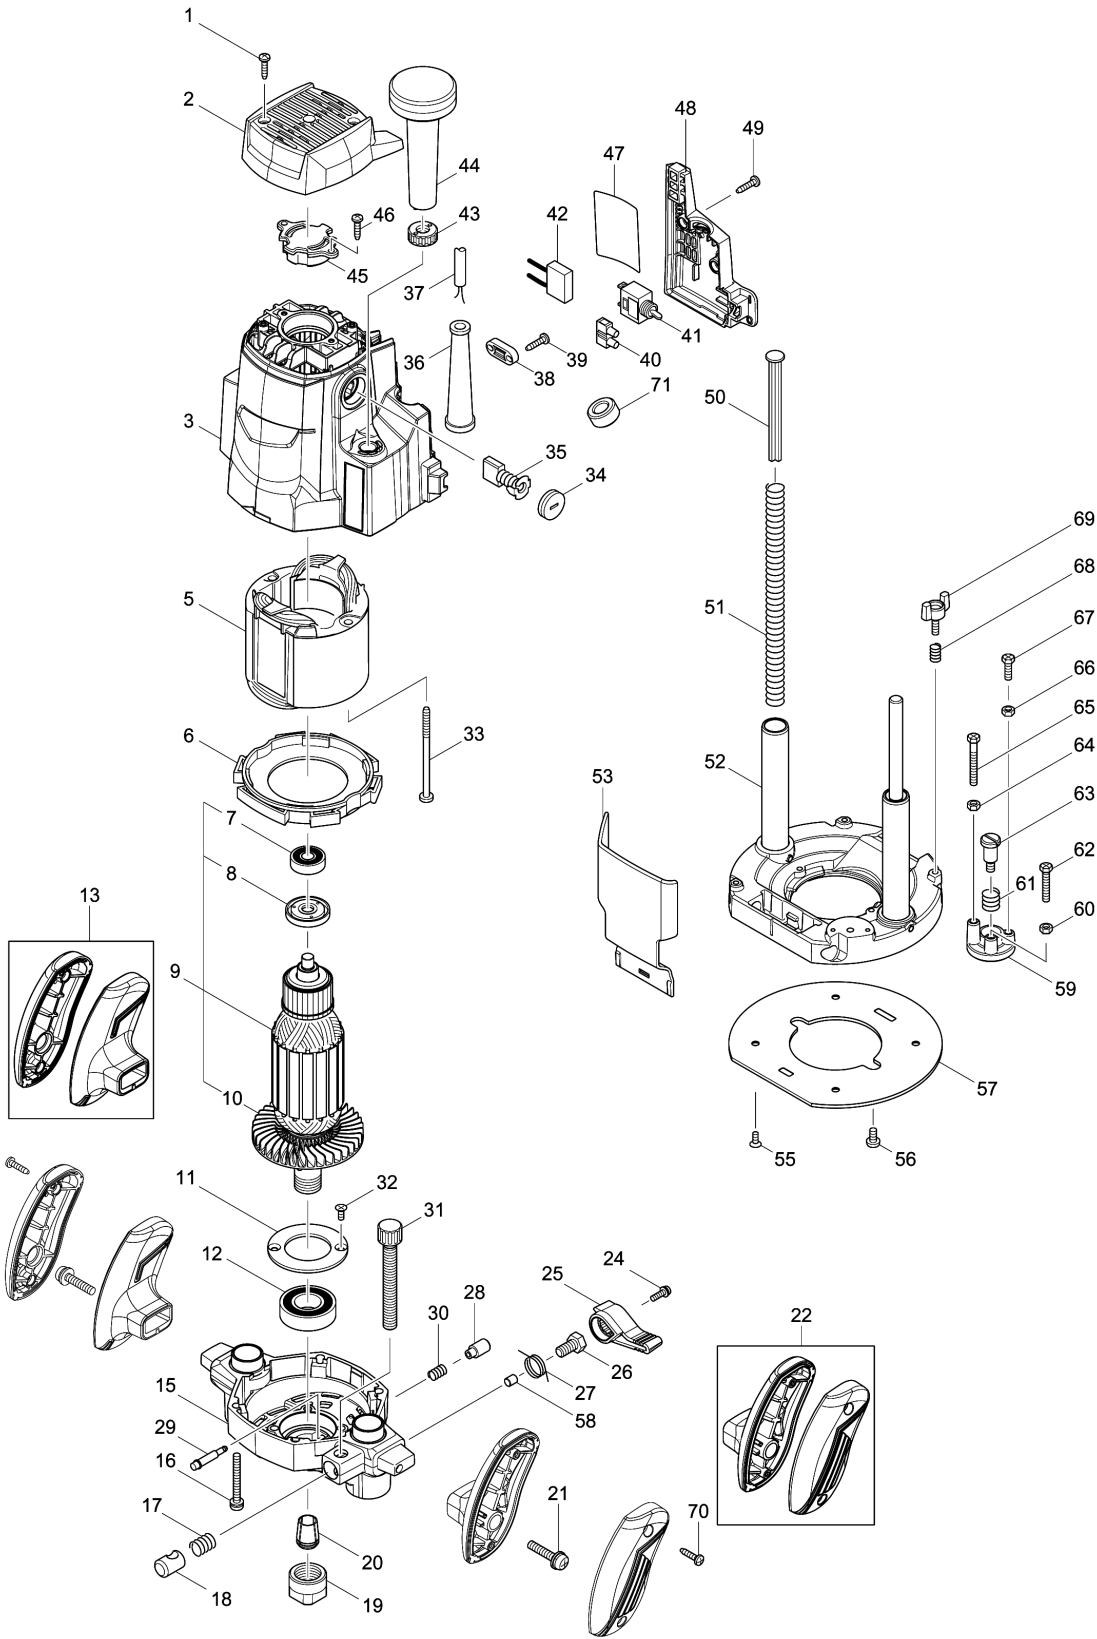

## Model No.M3600 ROUTER

รายการ	รหัสอะไหล่	รายละเอียด	การ แลกเปลี่ยน	จำนวน	New/Old	ขาย	ซื้อ	ข้อความ
001	266326-2	TAPPING SCREW 4X18		2				
002	454025-0	TOP COVER		1				
003	143591-9	MOTOR HOUSING COMPLETE		1				
C10	643564-7	BRUSH HOLDER		2				
C20	816811-1	SCALE LABEL		1				
005	596378-2	FIELD ASS'Y 220V		1				
C11	654451-5	RING TERMINAL		2				
C21	654486-6	PARALLEL SPLICE		2				
006	418486-8	BAFFLE PLATE		1				
007	211381-9	BALL BEARING 629ZZ		1				
008	681666-1	INSULATION WASHER		1				
009	517883-6	ARMATURE ASS'Y 220V		1				
D10		INC. 7,8,10						
010	240069-4	FAN 83		1				
011	285711-0	BEARING RETAINER 50		1				
012	211335-6	BALL BEARING 6004ZZ		1				
013	183C93-1	GRIP L SET		1				
015	141868-6	MOTOR BRACKET COMPLETE		1				
016	911268-2	PAN HEAD SCREW M5X45		4				
017	233397-4	COMPRESSION SPRING 11		1				
018	324424-9	HALF NUT		1				
019	763629-0	COLLET NUT		1				
020	763622-4	COLLET CONE 1/2"		1				
021	911353-1	PAN HEAD SCREW M6X30		2				
022	183C94-9	GRIP R SET		1				
024	265099-4	PAN HEAD SCREW M4X14		1				
025	454033-1	LOCK LEVER		1				
026	266335-1	SET BOLT M8X16		1				
027	231670-6	TORSION SPRING 16		1				
028	286270-7	CAP 11		1				
029	256482-6	SHOULDER PIN 6		1				
030	233396-6	COMPRESSION SPRING 7		1				
031	265759-8	THUMB SCREW M10X80		1				
032	265135-6	+ COUNTERSUNK HEAD SCREW M4X10		2				
033	266328-8	TAPPING SCREW 5X80		2				
034	643700-5	BRUSH HOLDER CAP 7-18		2				
035	B-80341	CARBON BRUSH SET CB- 203A		1				
036	682574-9	CORD GUARD 10-90		1				
037-1	691780-5	POWER SUPPLY CORD 0.75- 2-5.0		1				
038	687140-7	STRAIN RELIEF		1				
039	266326-2	TAPPING SCREW 4X18		2				
041-1	651066-9	SWITCH ST115A-TB-S1		1				