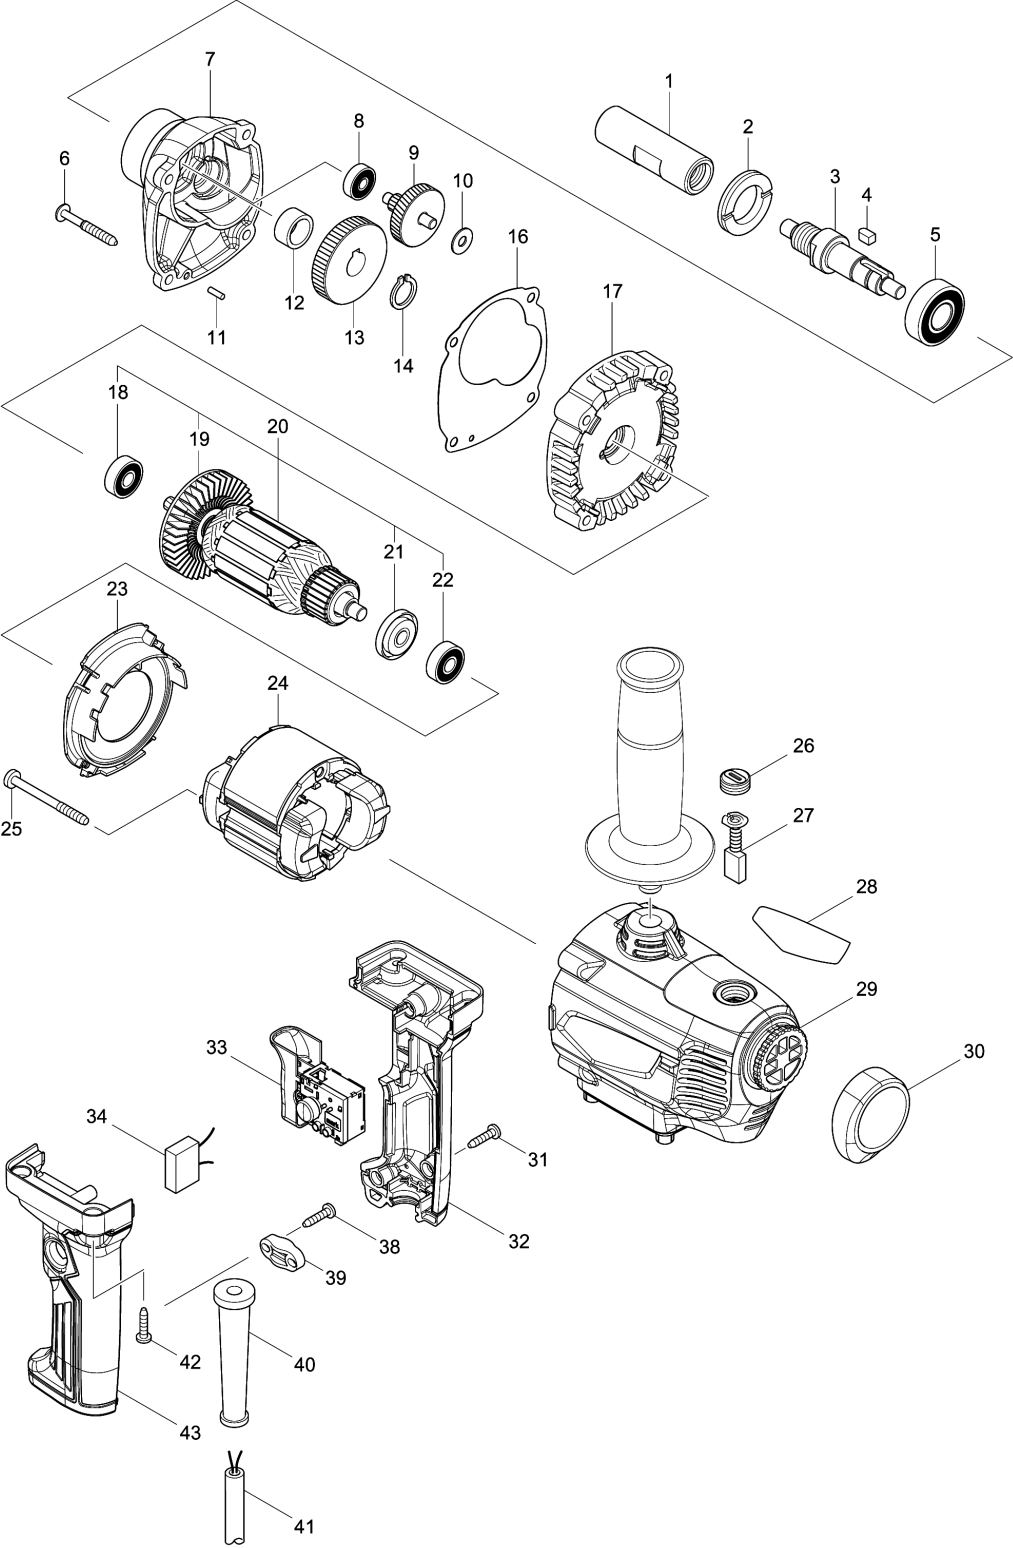

Model No.M6600 MIXER

Model No.M6600 MIXER

รายการ	รหัสอะไหล่	รายละเอียด	การ แลกเปลี่ยน	จำนวน	New/Old	ขาย	ซื้อ	ข้อความ
001	324265-3	SHAFT HOLDER		1				
002	285848-3	BEARING RETAINER 23-36		1				
003	326439-2	SPINDLE		1				
004	254211-1	KEY 5		1				
005	211487-3	BALL BEARING 6202DDW		1				
006	266211-9	TAPPING SCREW 5X40		4				
007	142841-9	GEAR HOUSING COMPLETE		1				
C10	263002-9	RUBBER PIN 4		1				
008	211499-6	BALL BEARING 626ZZ		1				
009	226028-2	GEAR COMPLETE 7-41		1				
010	253804-1	FLAT WASHER 6		1				
011	256180-2	PIN 3		1				
012	257018-4	RING 15		1				
013	221261-1	SPUR GEAR 47		1				
014	961054-1	RETAINING RING S-14		1				
016	442207-6	GASKET		1				
017	142840-1	GEAR HOUSING COVER COMPLETE		1				
C10	263002-9	RUBBER PIN 4		1				
018	210029-0	BALL BEARING 608ZZ		1				
019	241850-6	FAN 60		1				
020	513913-1	ARMATURE ASS'Y 220V		1				
D10		INC. 18,19,21,22						
021	681644-1	INSULATION WASHER		1				
022	210029-0	BALL BEARING 608ZZ		1				
023	455343-9	BAFFLE PLATE		1				
024	594653-0	FIELD ASS'Y 220V		1				
C10	654020-2	RING TERMINAL		2				
C21	654485-8	PARALLEL SPLICE		2				
025	266418-7	TAPPING SCREW 5X55		2				
026-1	643750-0	BRUSH HOLDER CAP 7-11		2				
027	B-80379	CARBON BRUSH SET CB-303A		1				
028	850V85-6	M6600 NAME PLATE		1				
029	143260-2	MOTOR HOUSING COMPLETE		1				
C10	644501-4	BRUSH HOLDER 5X11		2				
030	424654-3	CAP		1				
031	266326-2	TAPPING SCREW 4X18		3				
032-1	183B04-0	SWITCH HANDLE SET		1				
D10		INC. 43						
033	650714-7	SWITCH TN04-6/1BEK		1				
038	266326-2	TAPPING SCREW 4X18		2				
039	687124-5	STRAIN RELIEF		1				
040	682569-2	CORD GUARD 8-85		1				