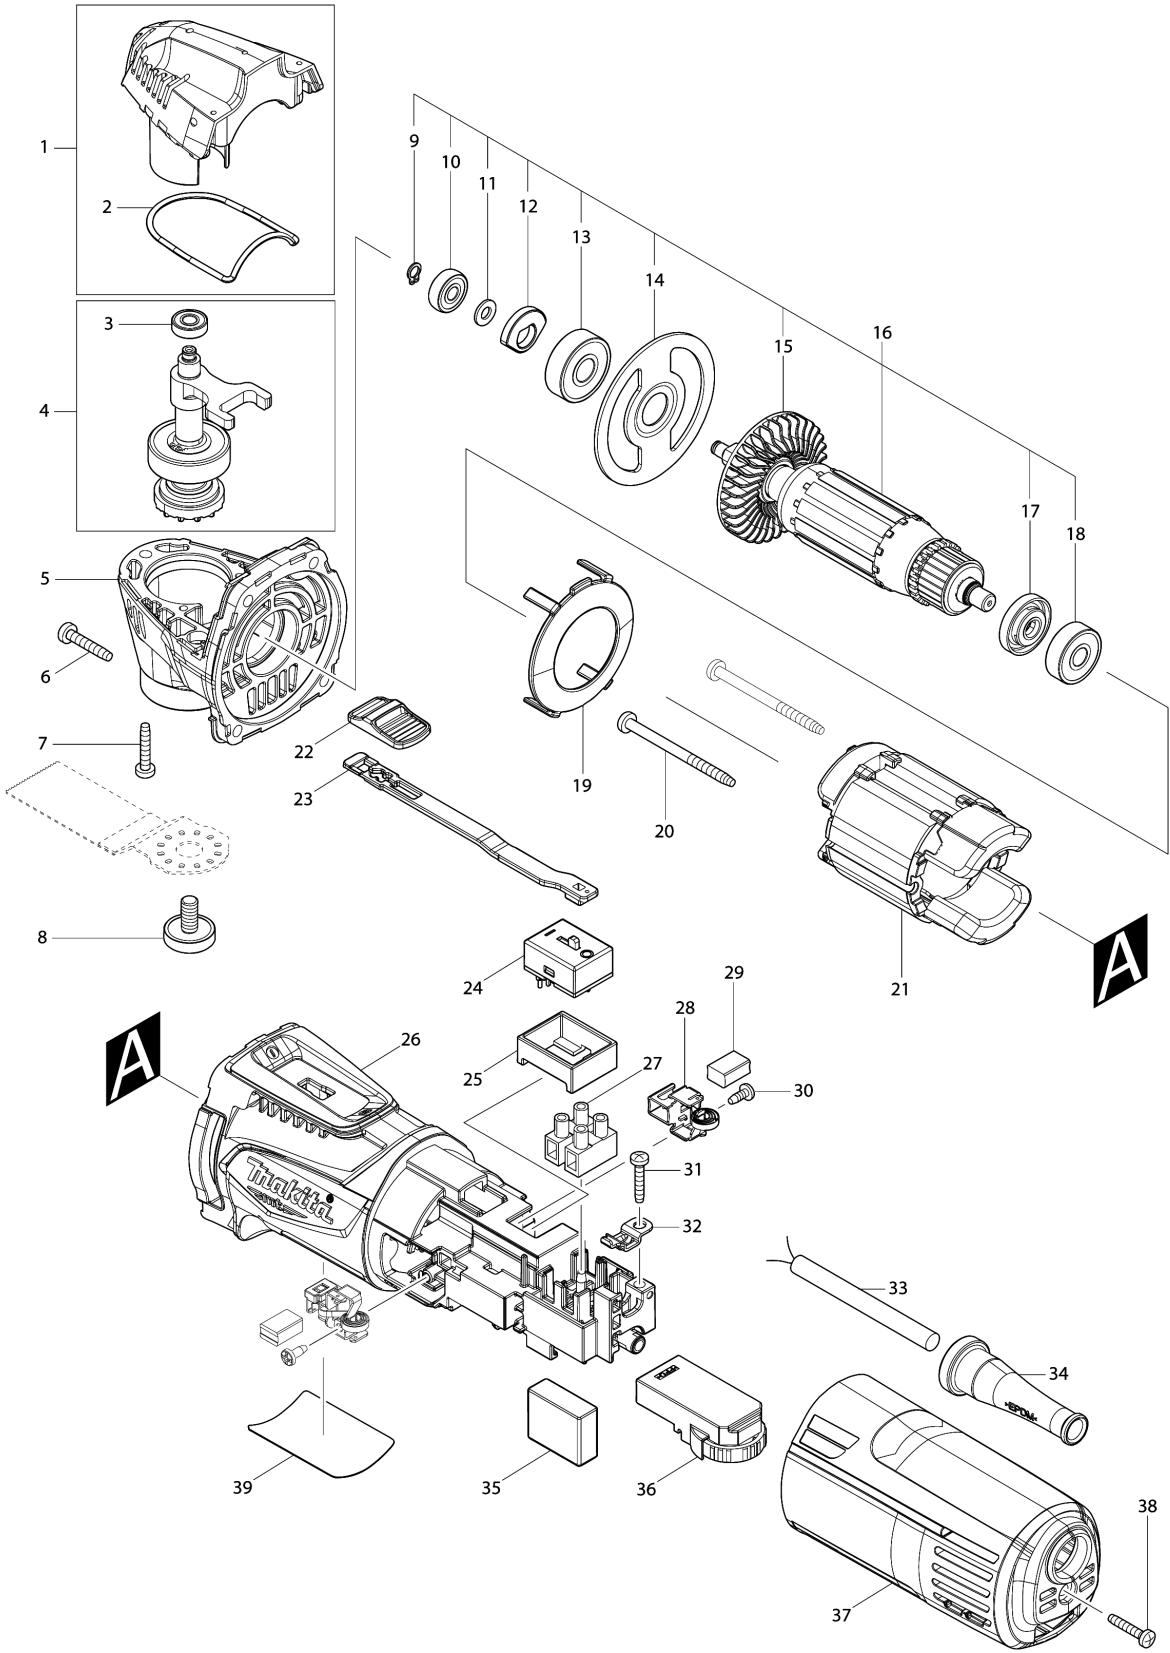

Model No.M9800 MULTI TOOL

Model No.M9800 MULTI TOOL

รายการ	รหัสอะไหล่	รายละเอียด	การ แลกเปลี่ยน	จำนวน	New/Old	ขาย	ซื้อ	ข้อความ
001	183M17-7	HEAD HOUSING SET		1				
D10		INC. 2,5						
002	422371-9	SEAL RING		1				
003	210039-7	BALL BEARING 695DDW		1				
004	136108-5	SPINDLE ASS'Y		1				
D10		INC. 3						
005	183M17-7	HEAD HOUSING SET		1				
D10		INC. 1,2						
006	266424-2	TAPPING SCREW 4X20		4				
007	266424-2	TAPPING SCREW 4X20		3				
008	265674-6	HEX. SOKCET HEAD BOLT M6X14		1				
009	961008-8	RETAINING RING S-5		1				
010	210144-0	SPHERE BEARING 505		1				
011	267010-2	FLAT WASHER 5		1				
012	313245-4	BALANCER		1				
013	211092-6	BALL BEARING 629DDW		1				
014	285034-6	BEARING RETAINER		1				
015	240195-9	FAN 50		1				
016	515443-8	ARMATURE ASS'Y 220V		1				
D10		INC. 9-15,17,18						
017	681636-0	INSULATION WASHER		1				
018	210045-2	BALL BEARING 627DDW		1				
019	458915-9	BAFFLE PLATE		1				
020	266415-3	TAPPING SCREW 4X55		2				
021	634728-4	FIELD 220V		1				
022	453761-5	SWITCH KNOB		1				
023	458914-1	SWITCH LEVER		1				
024	651388-7	SWITCH ASW-1108-03		1				
025	424860-0	SWITCH COVER		1				
026	458949-2	MOTOR HOUSING		1				
027	654531-7	TERMINAL BLOCK 2P		1				
028	643716-0	BRUSH HOLDER		2				
029	195026-6	CARBON BRUSH SET CB-459		1				
030	266492-5	TAPPING SCREW 3X8		2				
031	266424-2	TAPPING SCREW 4X20		1				
032	687681-3	STRAIN RELIEF		1				
033	691284-7	POWER SUPPLY CORD 0.75- 2-2.0		1				
034	682096-9	CORD GUARD		1				
036	620A79-7	CONTROLLER		1				
037	458953-1	REAR COVER		1				
038	266424-2	TAPPING SCREW 4X20		1				
039	855P47-3	M9800 NAME PLATE		1				
A01	410047-0	WRENCH HOLDER 5.6		1				