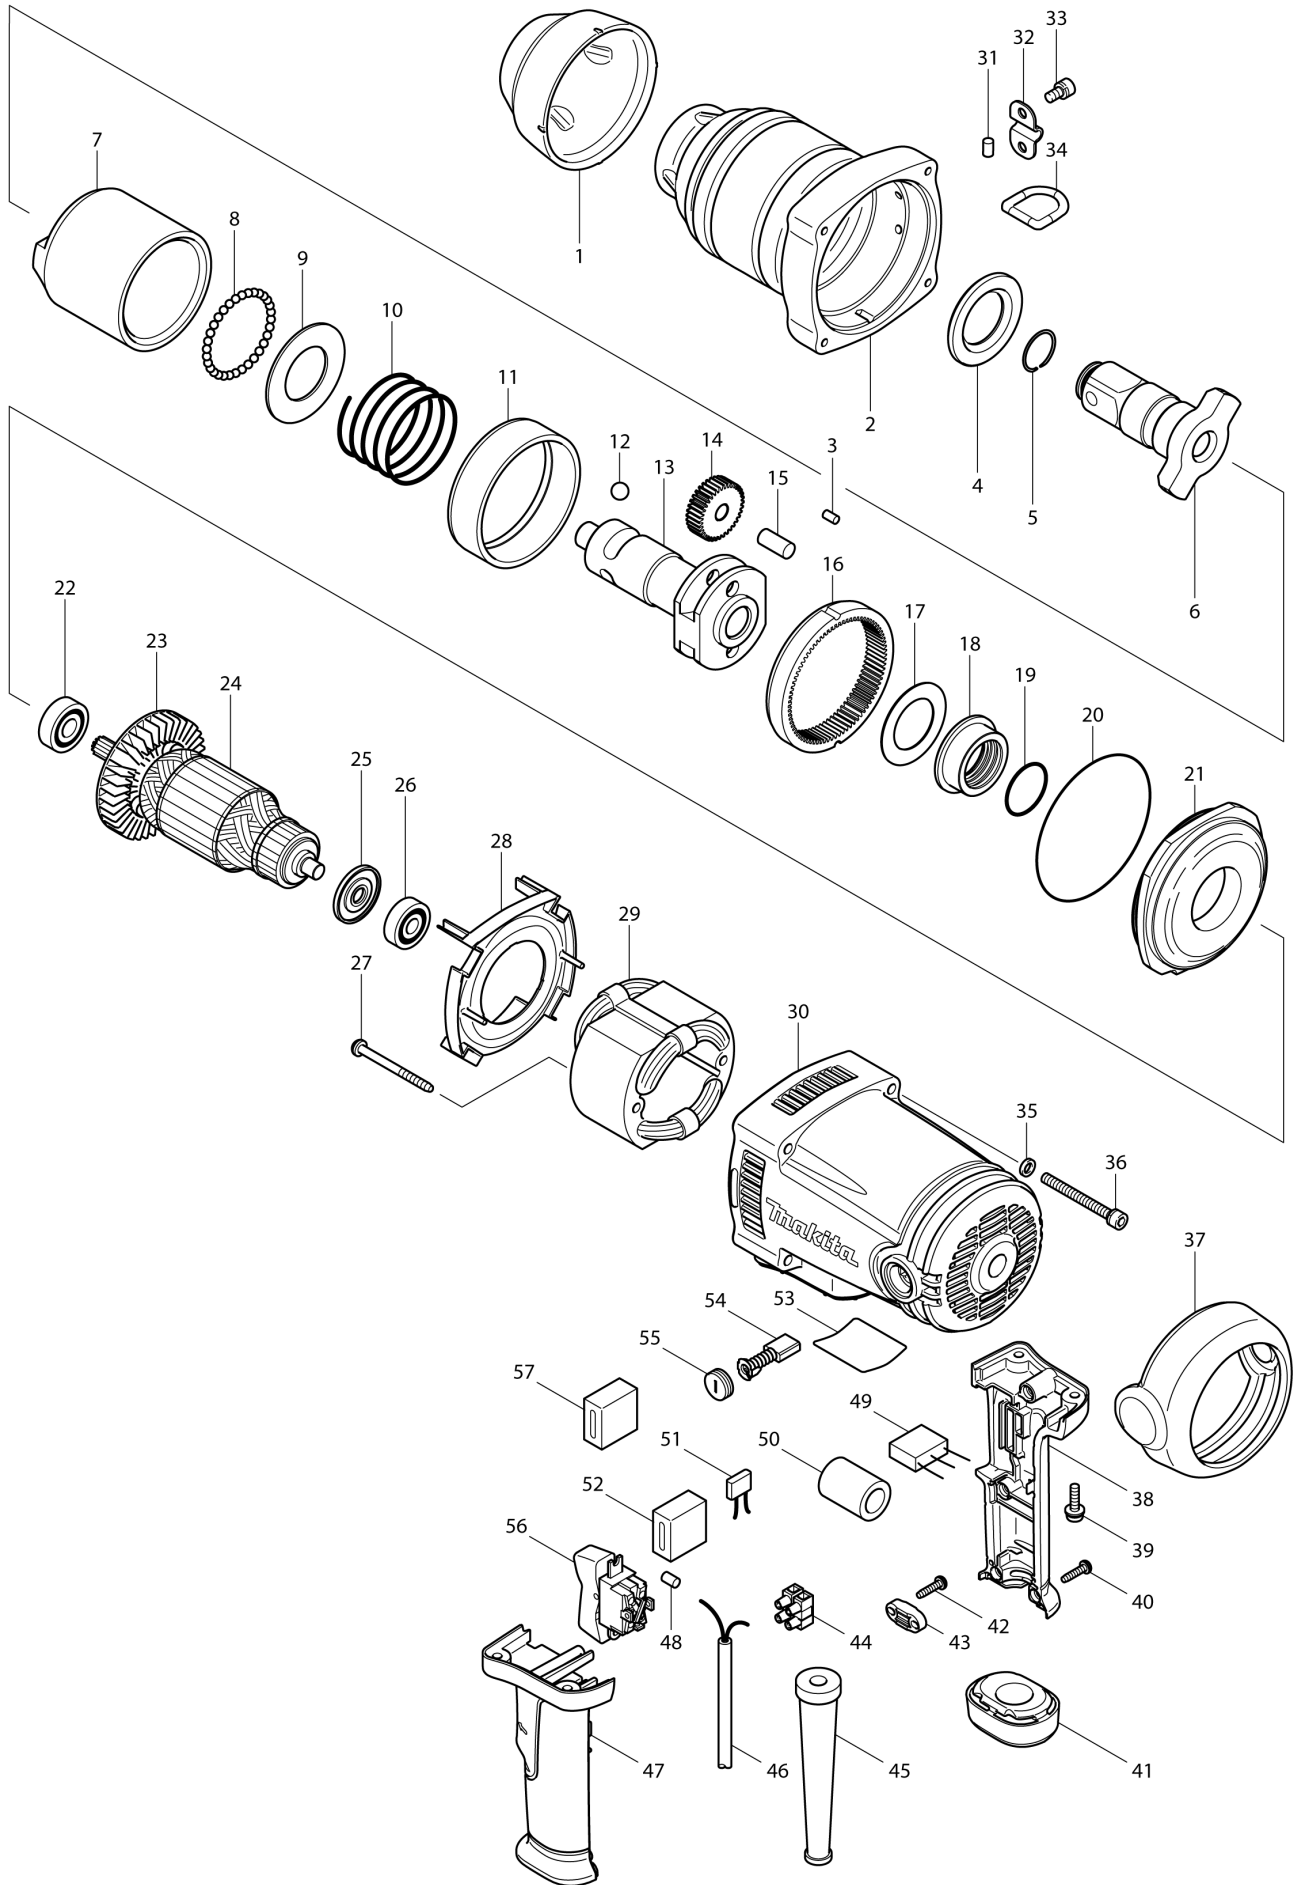

(TH) TW1000 / IMPACT WRENCH

TH	THAILAND

TW1000 / IMPACT WRENCH

Item	Sub	Parts No.	Parts Description	Qty	I/C	E/C No.	Close No.	Remark
001		421895-2	FRONT BUMPER	1				
002		154555-8	HAMMER CASE COMPLETE	1				
003		256253-1	PIN 5	2				
004		253909-7	FLAT WASHER 35	1				
005		231921-7	RING SPRING 22	1				
006		325587-4	ANVIL	1				
007		325415-3	HAMMER	1				
008		216002-8	STEEL BALL 4.8	32				
009		253712-6	FLAT WASHER 36	1				
010		233428-9	COMPRESSION SPRING 45	1			86673	
010-1		231211-8	COMPRESSION SPRING 36	1	S	86673		
011		333112-7	RING 79	1				
012		216010-9	STEEL BALL 10.3	2				
013		324501-7	SPINDLE	1			86673	
013-1		324666-5	SPINDLE	1	S	86673		
014		227149-3	SPUR GEAR 37	2				
015		256051-3	PIN 10	2				
016		221815-4	INTERNAL GEAR 82	1				
017		267170-0	FLAT WASHER 34	1				
018		310154-8	BEARING BOX	1				
019		213459-4	O RING 32	1				
020		213855-6	O RING 95	1				
021		317841-0	HAMMER CASE COVER	1				
022		211137-0	BALL BEARING 6201LLU	1				
023		240003-4	FAN 80	1				
024		516918-0	ARMATURE ASS'Y 220V	1				
	D10		INC. 22,23,25,26					
025		681665-3	INSULATION WASHER	1				
026		211066-7	BALL BEARING 6200LLB	1				
027		265345-5	+ HEX. BOLT M5X60	2				
028		418814-7	BAFFLE PLATE	1				
029		526148-5	FIELD ASS'Y 220V	1				
	C10	654020-2	RING TERMINAL	2				
	C20	654502-4	CONNECTOR P-2	2				
030		154556-6	MOTOR HOUSING COMPLETE	1				
	C10	643653-8	BRUSH HOLDER 6.5-13.5	2				
031		263005-3	RUBBER PIN 6	1				
032		345517-9	PLATE	1				
033		266157-9	HEX. SOCKET HEAD BOLT M6X12	2			B9166	
033-1		922311-2	HEX. SOCKET HEAD BOLT M6X12	2	S	B9166		
034		282018-5	D-RING	1				
035		941151-9	FLAT WASHER 6	4				
036		265538-4	HEX.SOCKET HEAD BOLT M6X60	4			76313	
036-1		265538-4	HEX.SOCKET HEAD BOLT M6X60	4	<	76313		
037		421896-0	REAR BUMPER	1				
038		183935-1	HANDLE SET	1				
	D10		INC. 47					
039		911233-1	PAN HEAD SCREW M5X20	4				
040		265995-6	TAPPING SCREW 4X18	4				
041		421897-8	BUMPER	1				
042		265995-6	TAPPING SCREW 4X18	2				
043		687053-2	STRAIN RELIEF	1			DU669	
043-1		687063-9	CORD CLAMP	1	S	DU669		
044		654531-7	TERMINAL BLOCK 2P	1			DS681	
044-1		654741-6	TERMINAL BLOCK	1	O	DS681		
045		682564-2	CORD GUARD	1				
046		691015-4	POWER SUPPLY CORD 0.75-2-2.5	1			DU669	
046-1		692171-3	POWER SUPPLY CORD 1.5-2-2.5	1	S	DU669		
047		183935-1	HANDLE SET	1				
	D10		INC. 38					
048		263005-3	RUBBER PIN 6	1				
052		685725-3	SPONGE SHEET	1				
053		861265-7	TW1000 NAME PLATE	1				
054		A-81240	CARBON BRUSH CB-153A	1			83185	
054-1		B-80117	CARBON BRUSH SET CB-153A	1	O	83185	85070	

A:TW1000(H)

Interchange

O : Yes

X : No

< : the new part can be substituted for the current.

> : the current part can be substituted for the new.

S : Interchangeable as a set.