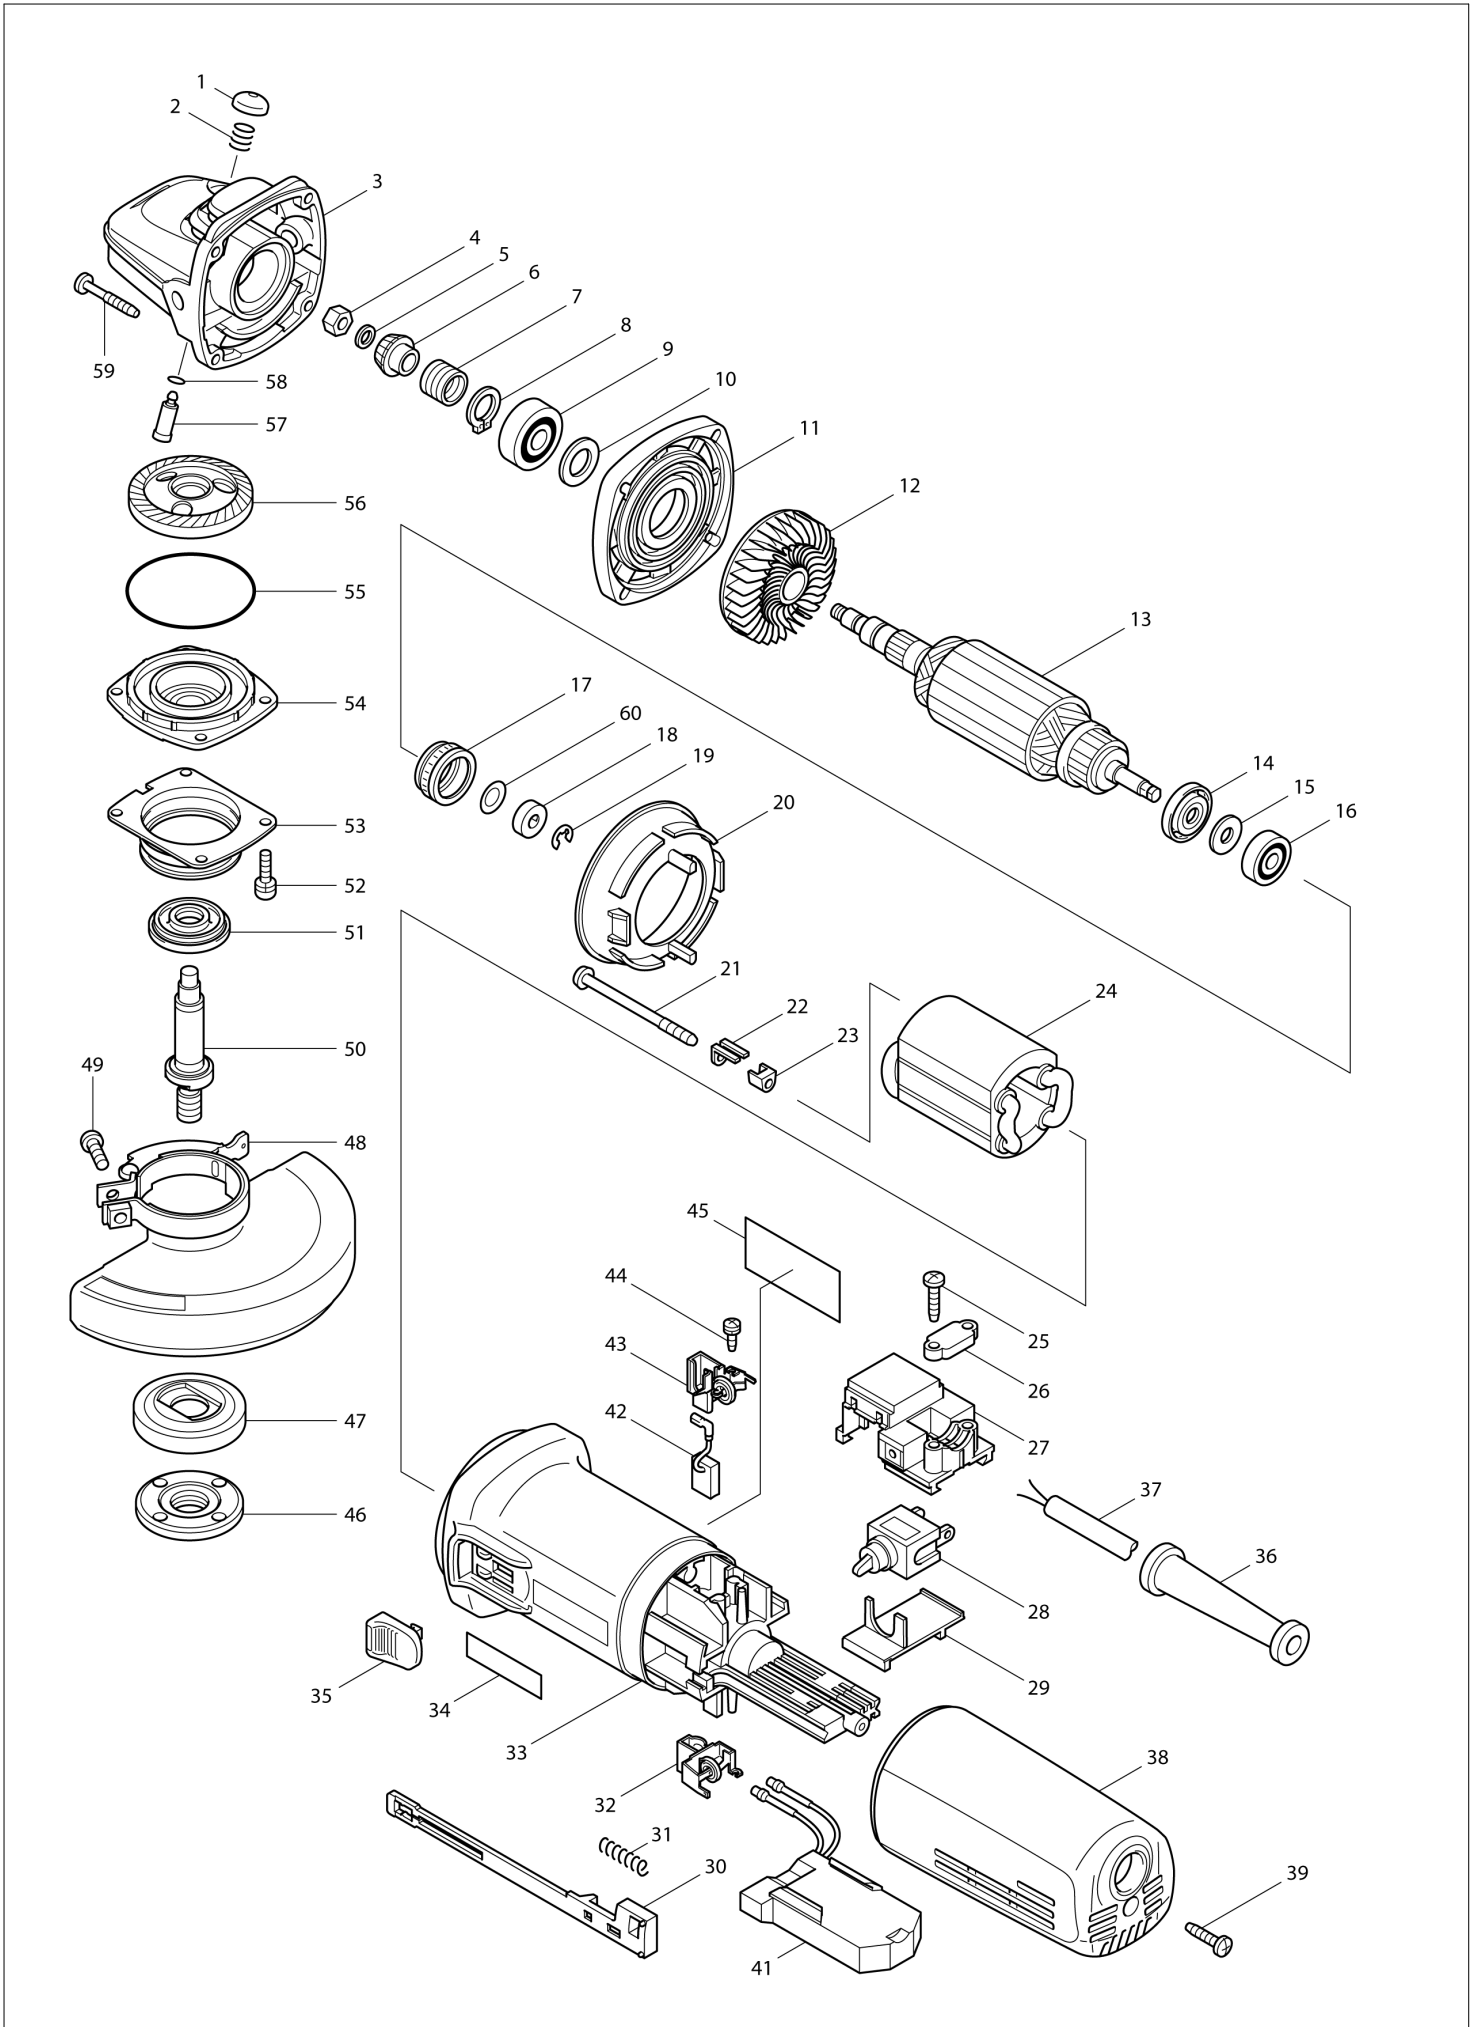

TH	THAILAND
----	----------

Diagram / Parts List

9565C

125MM ANGLE GRINDER

(TH) 9565C / 125MM ANGLE GRINDER

TH	THAILAND
-----------	-----------------

9565C / 125MM ANGLE GRINDER

Item	Sub	Parts No.	Parts Description	Qty	I/C	E/C No.	Close No.	Remark
001-1		418067-8	PIN CAP	1				
002		233072-2	COMPRESSION SPRING 8	1				
003-2		153488-4	GEAR HOUSING COMPLETE	1				
004		931303-0	HEX. NUT M6	1				
005		253077-6	FLAT WASHER 6	1				
006		226794-1	SPIRAL BEVEL GEAR 11	1				
007		233901-9	LOCK SPRING 12	1				
008		961052-5	RETAINING RING (EXT) S-12	1				
009		211142-7	BALL BEARING 6001LLB	1				
010		253084-9	FLAT WASHER 12	1				
011		317359-1	GEAR HOUSING COVER	1				
012		240033-5	FAN 57	1				
013-1		515228-2	ARMATURE ASS'Y 220-240V	1				
	D10		INC. 12,14-16					
014		681656-4	INSULATION WASHER	1				
015		253823-7	FLAT WASHER 7	1				
016		210027-4	BALL BEARING 627DDW	1				
017		421738-8	LABYRINTH RUBBER RING 22	1			D9053	
017-1		422750-1	LABYRINTH RUBBER RING 22	1	<	D9053		
018		688117-5	MAGNET SLEEVE	1				
019-1		259039-2	SELF LOCK 6	1				
020		413076-2	BAFFLE PLATE	1				
021		266258-3	TAPPING SCREW 4X70	2				
022		344871-8	RETAINER	2				
023		417237-6	INSULATION COVER	2			DH253	
024		626503-2	FIELD 220-240V	1			DH253	
024-1		621C19-0	FIELD 220-240V	1	S	DH253		
025		265995-6	TAPPING SCREW 4X18	2				
026B		687053-2	STRAIN RELIEF	1			DS354	
026B1		687063-9	CORD CLAMP	1	S	DS354		
027		632999-7	SWITCH BLOCK	1				
028		651418-4	SWITCH ST115A-40	1			DB412	
028-1		651418-4	SWITCH ST115A-40	1	O	DB412		
029		687113-0	COVER	1				
030		417186-7	SWITCH LEVER	1				
031		233071-4	COMPRESSION SPRING 4	1				
032-1		643760-7	BRUSH HOLDER	1				
033-5		418512-3	MOTOR HOUSING	1				
035-1		417813-6	SWITCH KNOB	1				
036A		682566-8	CORD GUARD 10	1			DS354	
036A1		682559-5	CORD GUARD 8	1	S	DS354		
037E		691015-4	POWER SUPPLY CORD 0.75-2-2.5	1			DS354	
037E1		660465-4	POWER SUPPLY CORD 1.0-2-2.5	1	S	DS354		
038		417183-3	REAR COVER	1				
039		265995-6	TAPPING SCREW 4X18	1				
041		631382-5	CONTROLLER	1				
042-2		194999-0	A.C. CARBON BRUSH SET CB-318	1			DV721	
042-3		191978-9	A.C. CARBON BRUSH CB-318	1	O	DV721		
043-1		643760-7	BRUSH HOLDER	1				
044		266256-7	TAPPING SCREW PT3X10	4				
045		852397-1	NAME PLATE 9565C	1				
046		224554-5	LOCK NUT 14-45	1				
047-1		224415-9	INNER FLANGE 42	1				
048-4		135108-2	TOOLLESS WHEEL COVER 125 ASS'Y	1				
	C10	251391-4	PAN HEAD SCREW M5X16	1				
050-1		324035-0	SPINDLE	1				
051		415300-9	LABYRINTH RING	1				
052-1		265490-6	HEX. SOCKET HEAD BOLT M4X16	4				
054-3		318302-3	BEARING BOX	1				
055		213673-2	O RING 52	1				
056		226795-9	SPIRAL BEVEL GEAR 38	1				
057		256459-1	PIN	1				
058		213048-5	O RING 6	1				
059		266257-5	TAPPING SCREW 4X28	4				
060		267756-0	WAVE WASHER 6	1				